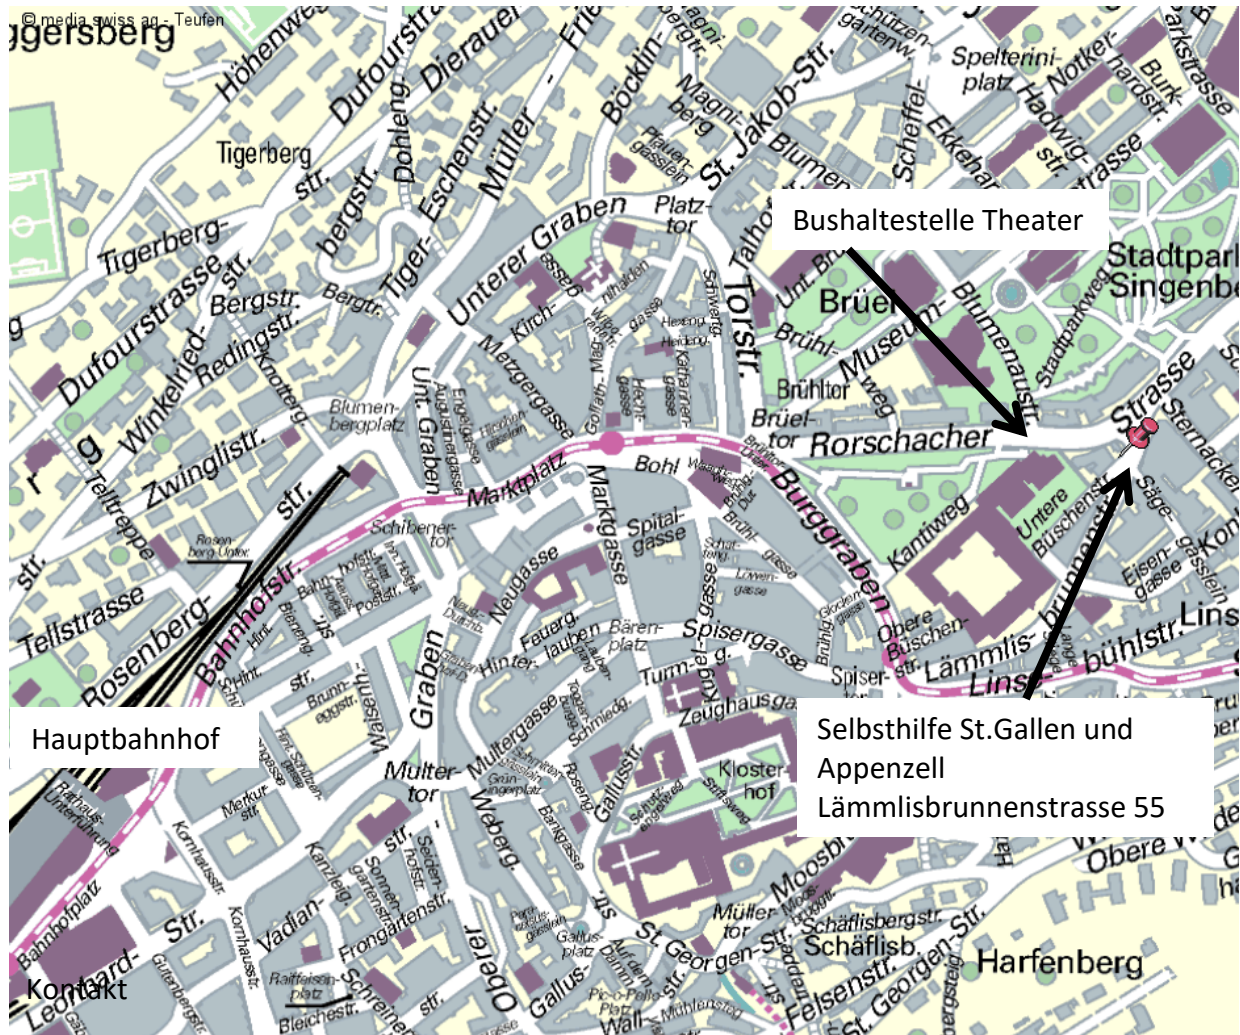

Lageplan

Selbsthilfe St.Gallen und Appenzell
Lämmlisbrunnenstrasse 55, 9000 St.Gallen
Telefon 071 222 22 63
selbsthilfe@fzsg.ch
www.selbsthilfe-stgallen-appenzell.ch