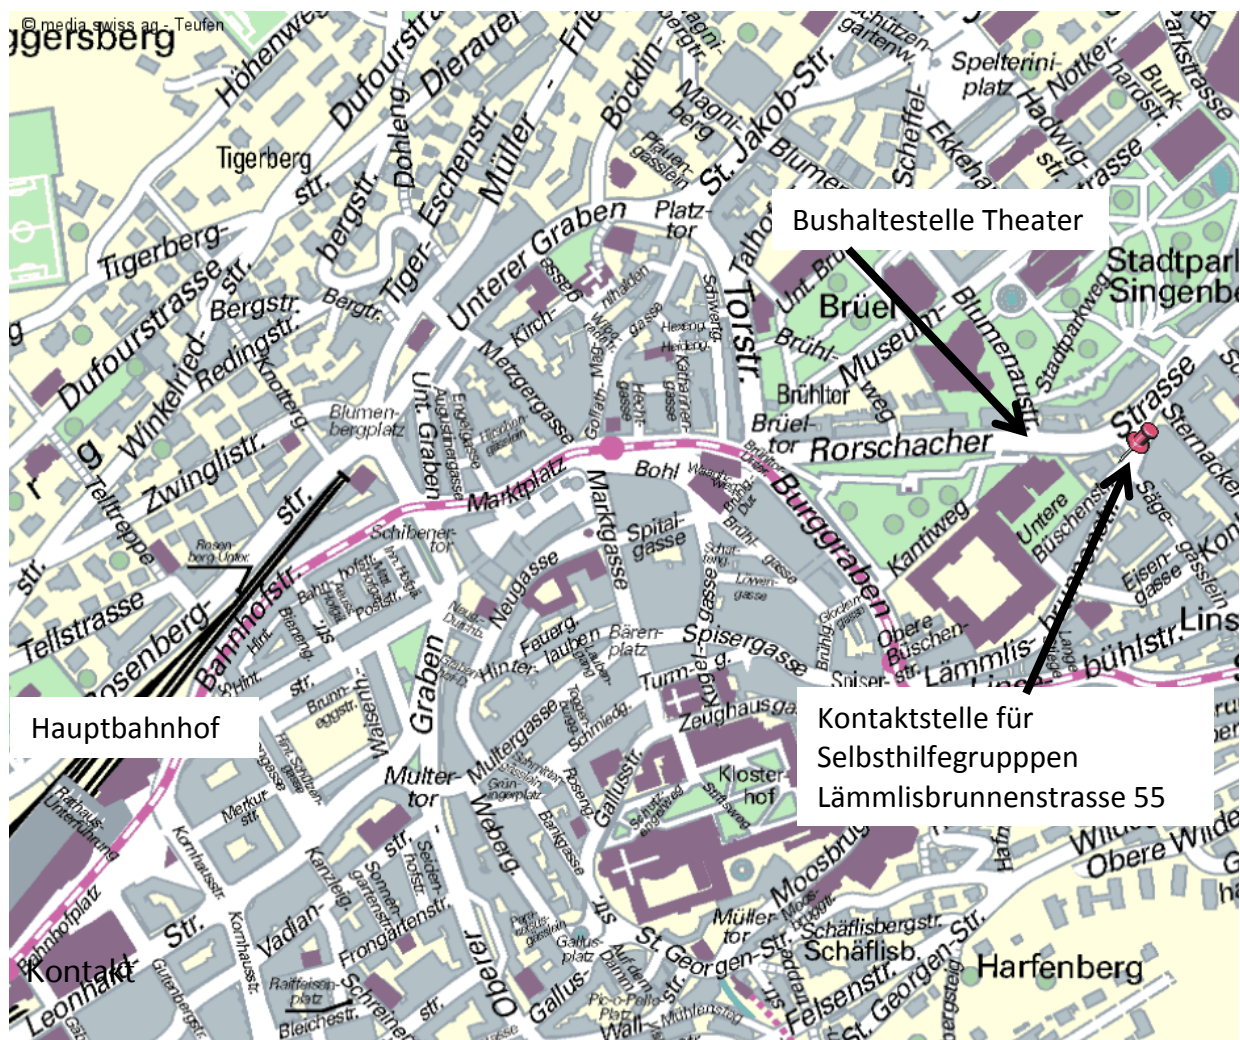

Lageplan

Selbsthilfe St.Gallen und Appenzell
Lämmlisbrunnenstrasse 55, 9000 St.Gallen
Telefon 071 222 22 63
selbsthilfe@fzsg.ch